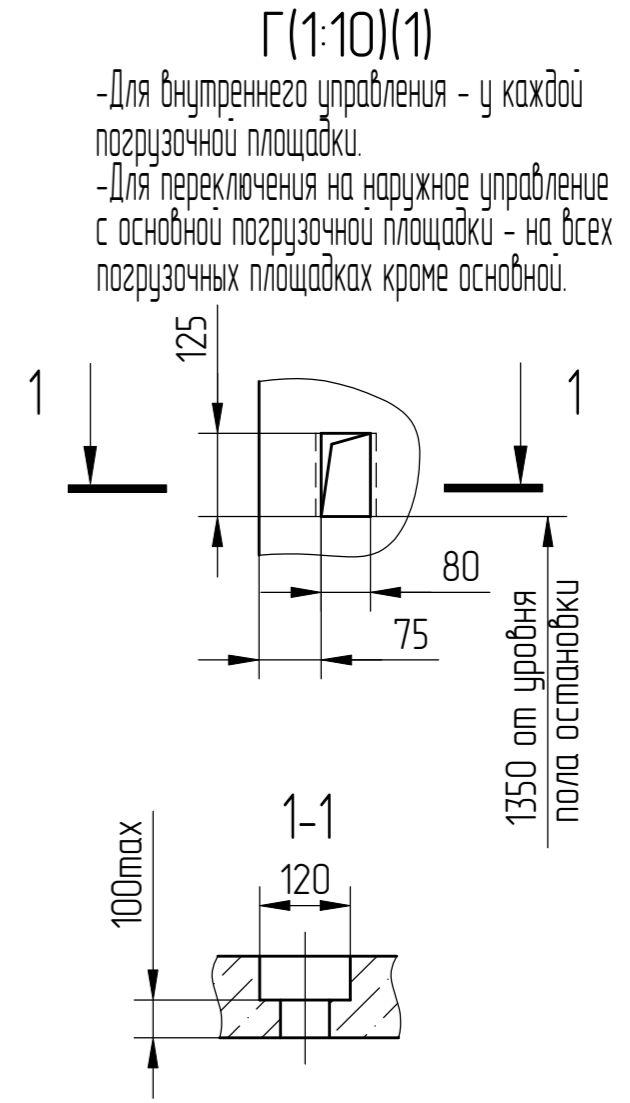

План шахты и машинного помещения
В-В (1:25) (1) Вариант 1

План шахты и машинного помещения
В-В (1:25) (1) Вариант 2

Перв. примен.
Справ. №
Изм. № подл. 000084043
Изм. инв. №
Изм. № дубл.
Изм. инв. №
Изм. № дубл.
Изм. инв. №
Изм. № дубл.
Изм. инв. №
Изм. № дубл.