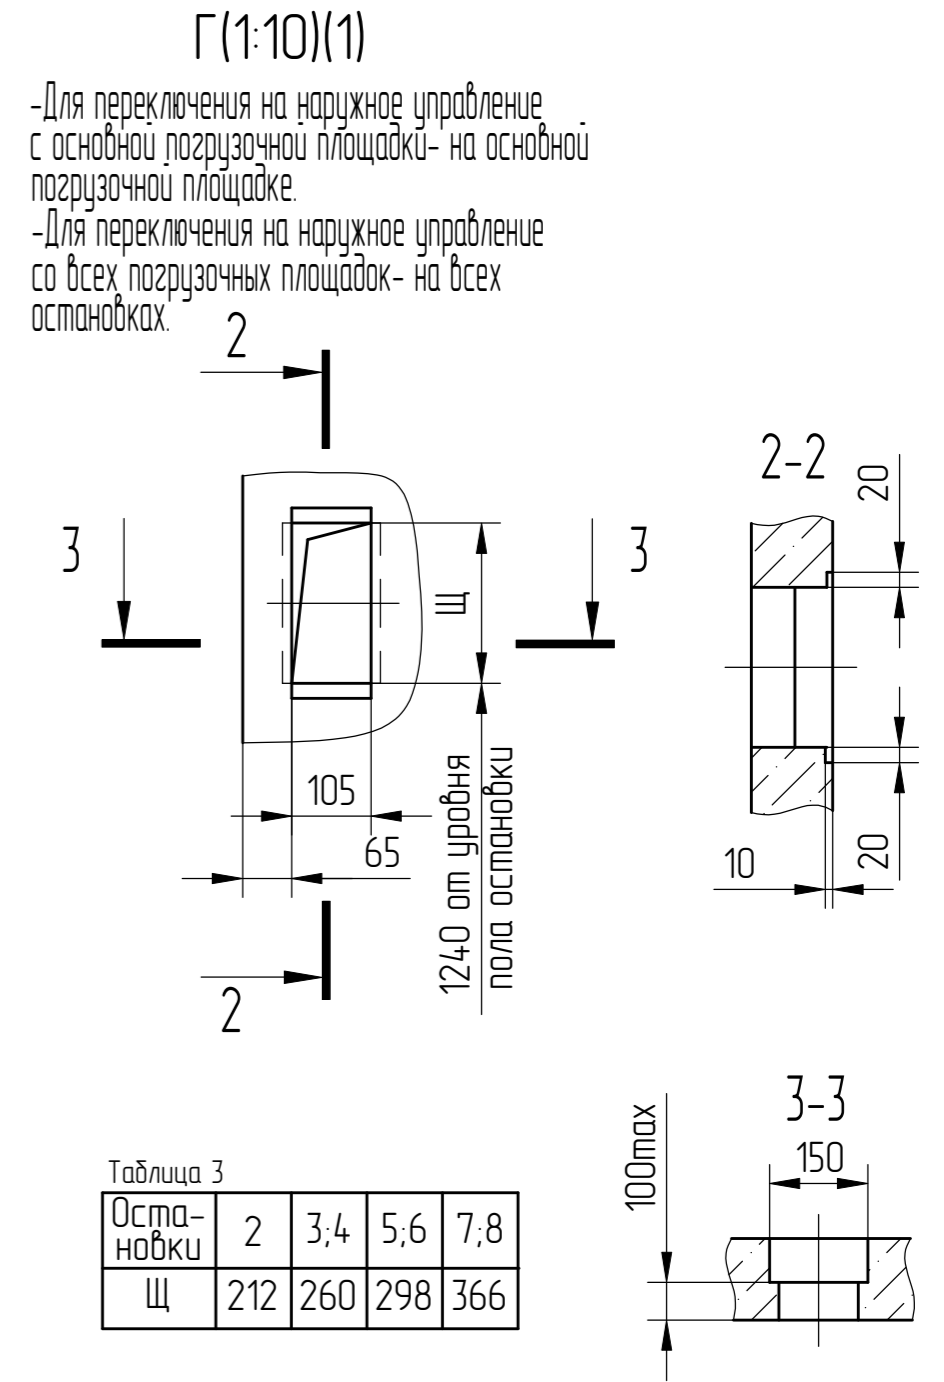

План шахты и машинного помещения
В-В (1:25) (1) Вариант 1

План шахты и машинного помещения
В-В (1:25) (1) Вариант 2

Перв. примен.
Справ. №
Изм. № подл. 000084043
Изм. инв. №
Изм. № дубл.
Изм. инв. №
Изм. № дубл.
Изм. инв. №
Изм. № дубл.
Изм. инв. №
Изм. № дубл.