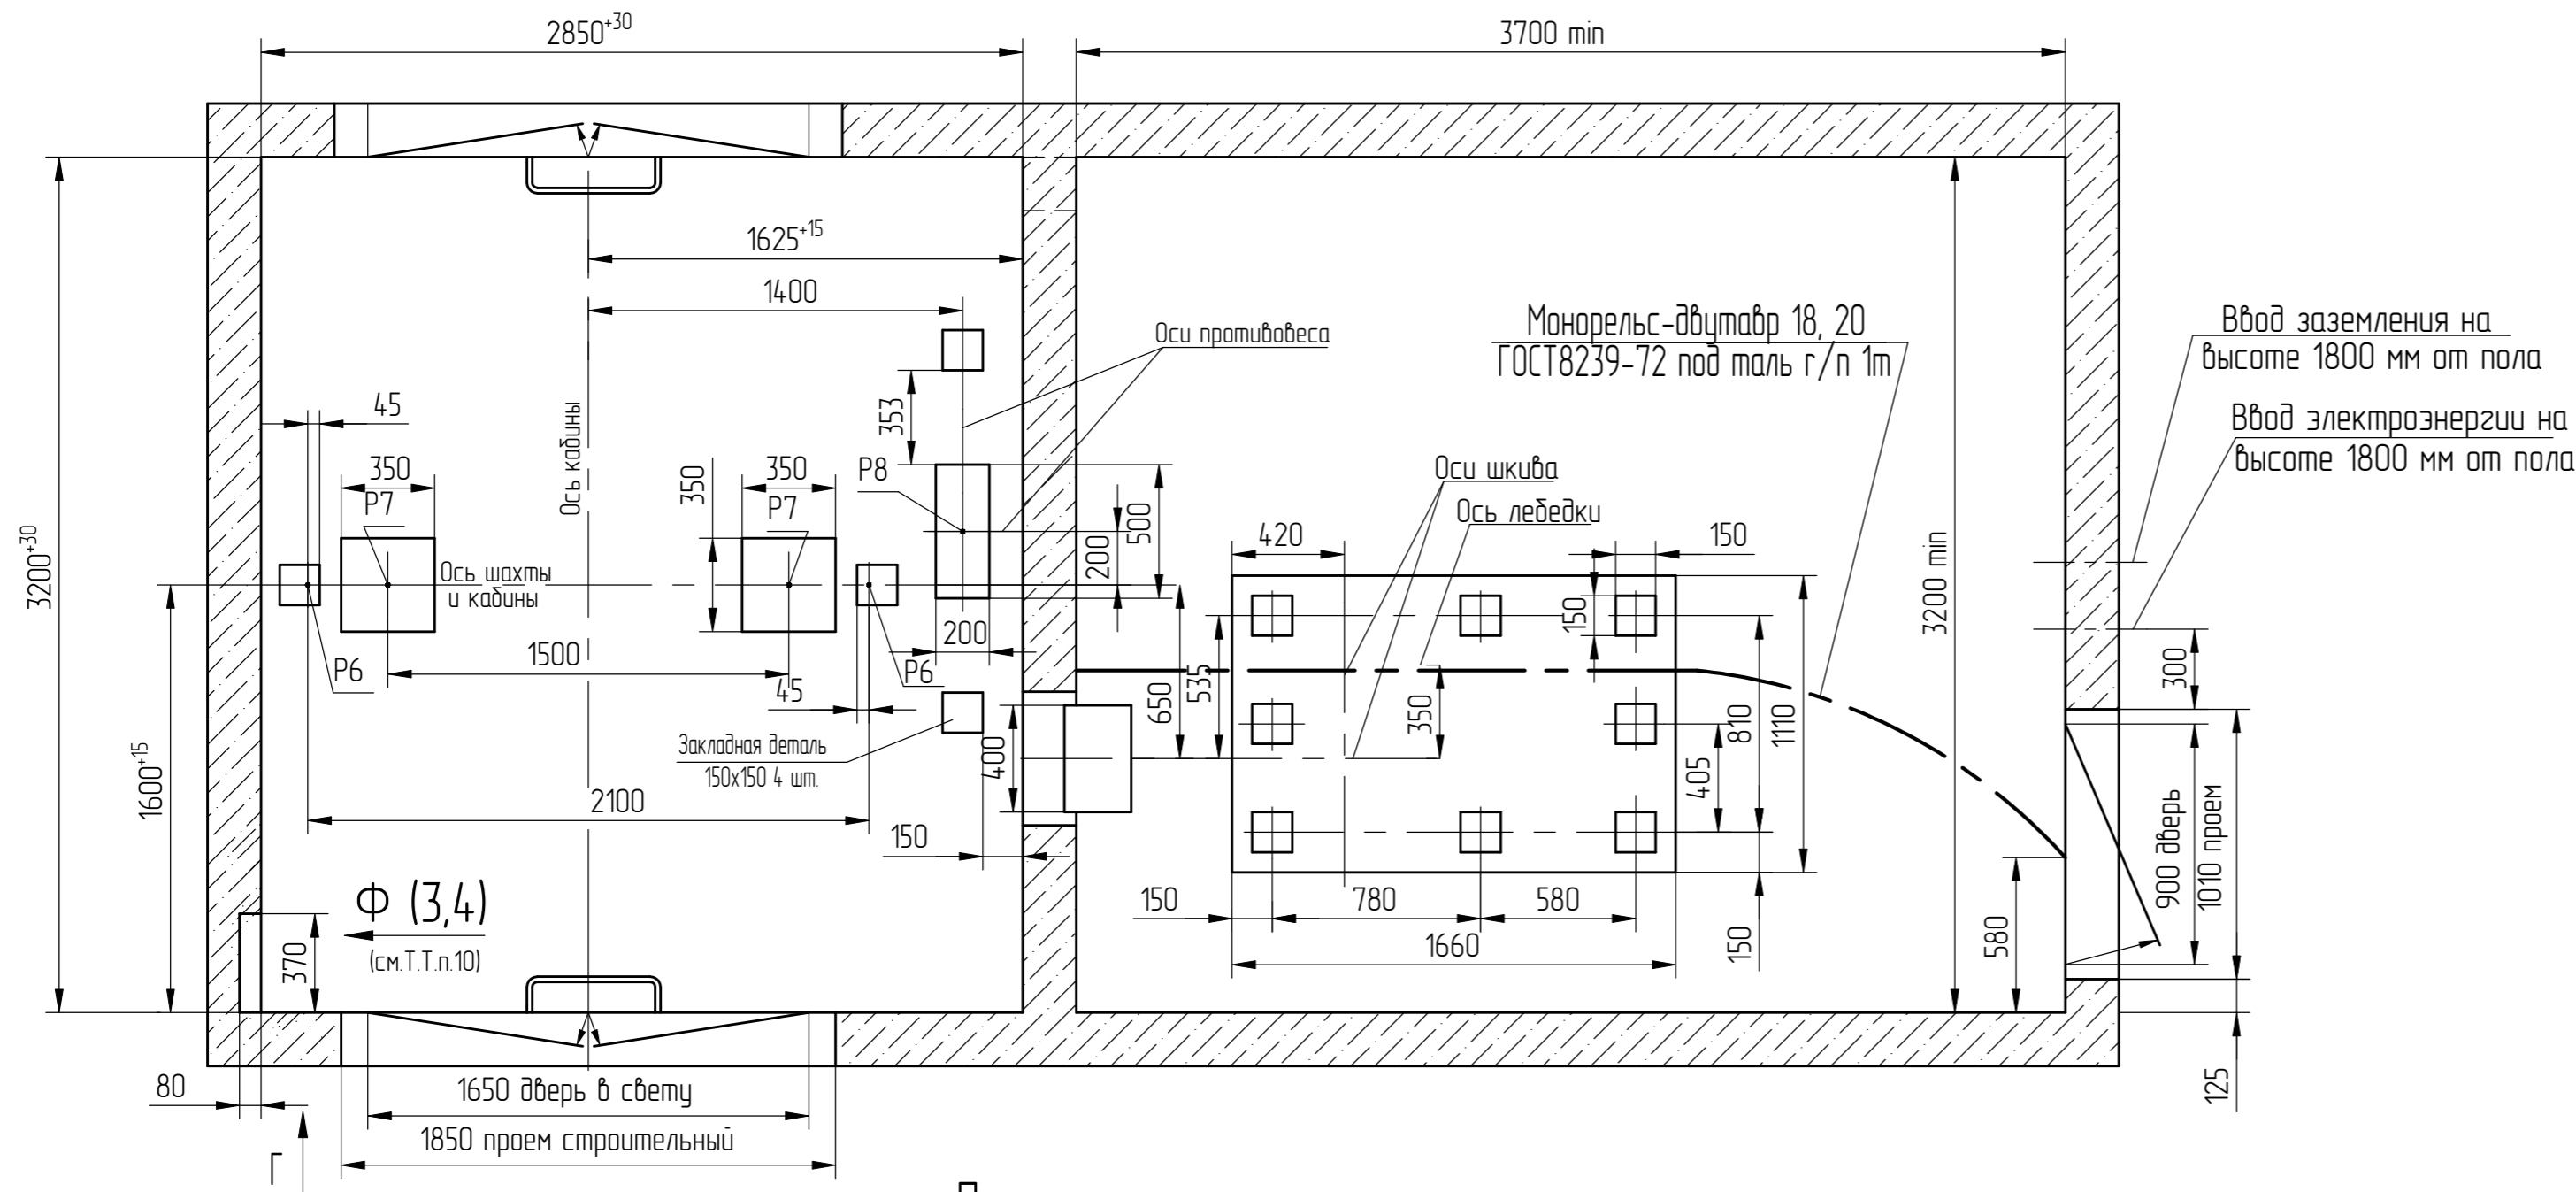

План шахты и машинного помещения
В-В (1:25) (1) Вариант 1

План шахты и машинного помещения
В-В (1:25) (1) Вариант 2

Перв. примен.
Справ. №
Изм. № подл. 000084043
Изм. инв. №
Изм. № дубл.
Изм. инв. №
Изм. № дубл.
Изм. инв. №
Изм. № дубл.
Изм. инв. №
Изм. № дубл.