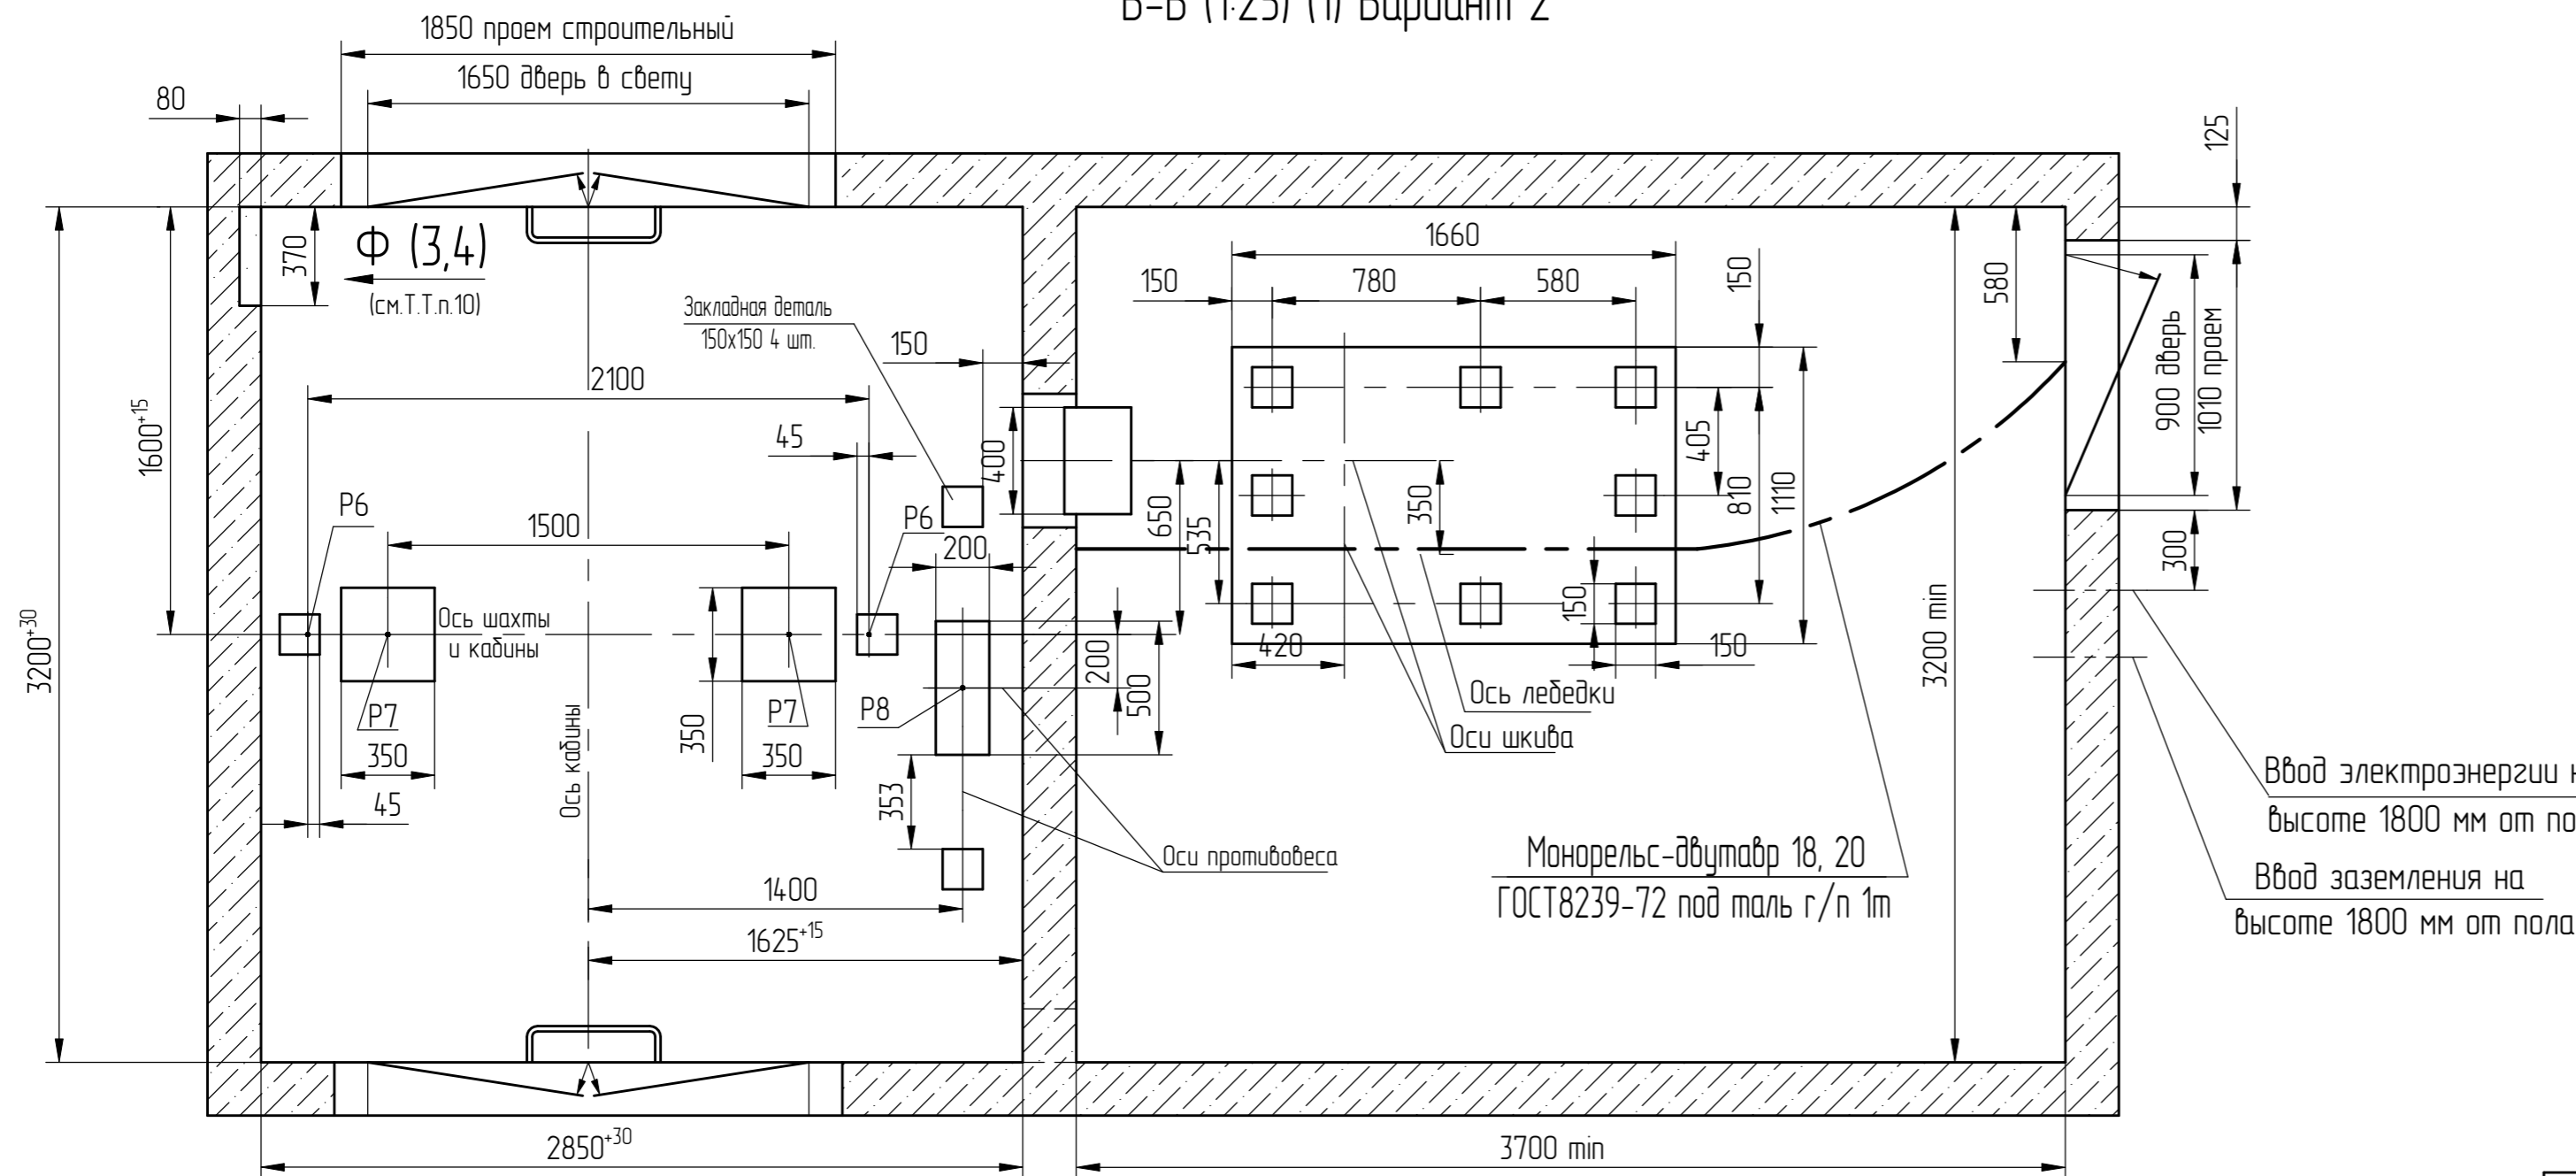

План шахты и машинного помещения
В-В (1:25) (1) Вариант 1

План шахты и машинного помещения
В-В (1:25) (1) Вариант 2

Перв. примен.
Справ. №
Изм. № подл. 000084043
Изм. инв. №
Изм. № дубл.
Изм. инв. №
Изм. № дубл.
Изм. инв. №
Изм. № дубл.
Изм. инв. №
Изм. № дубл.