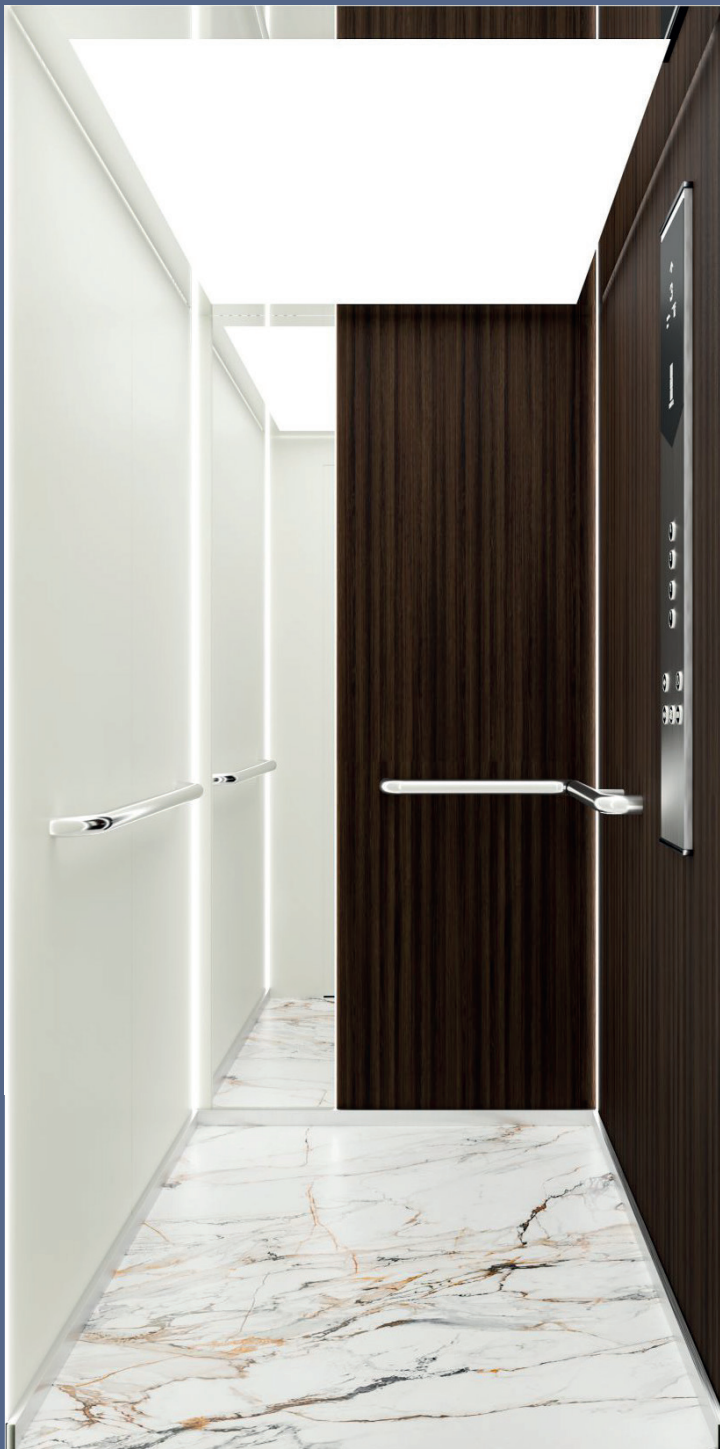

ЛЕС

COMFORT+

movel.eu.com