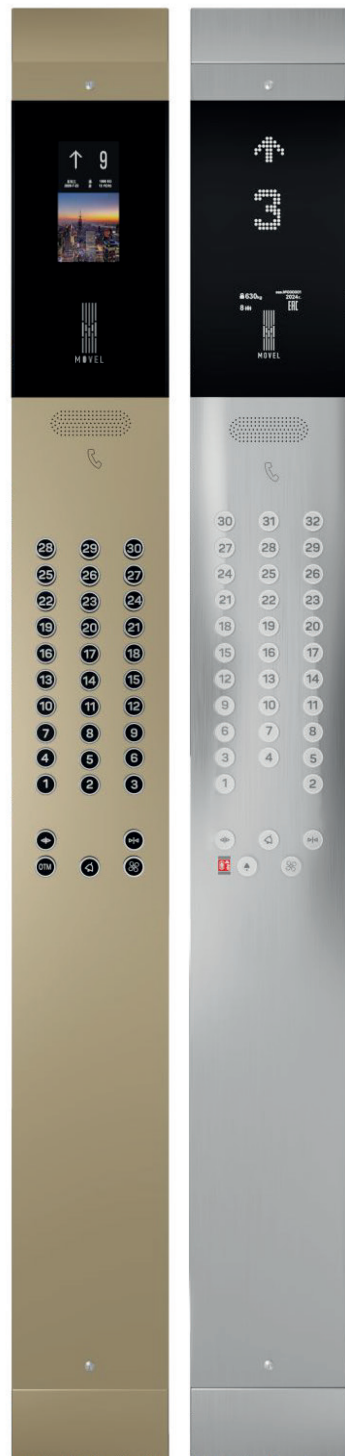

ПУ колонного типа