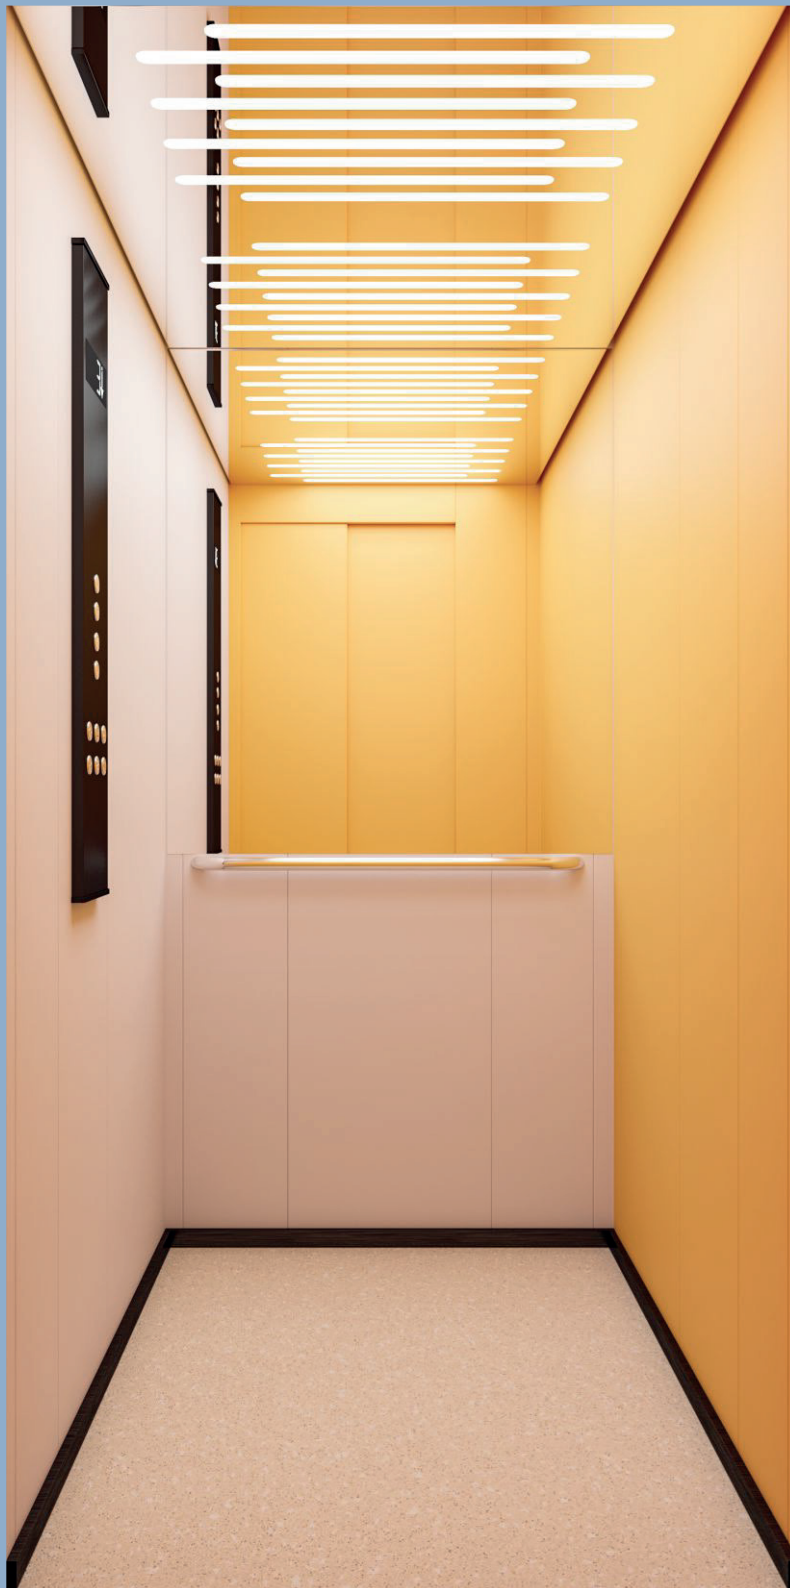

Рисунок потолка (Нержавеющая сталь «Зеркало»)

Схема окрашивания кабины

Стены	Шафраново-жёлтый	Серый
Двери	Шафраново-жёлтый	
Пост приказов	Нержавеющая сталь чёрная	
Отбойник	Нержавеющая сталь чёрная	
Пол	Бежевый ПВХ	
Зеркало	На всю ширину стены до поручня	
Поручень	Закруглённый, цилиндрический (нержавеющая сталь)	

Рисунок потолка (Нержавеющая сталь «Зеркало»)

Схема окрашивания кабины

Стены

Ночной-синий

Серый

Двери

Ночной-синий

Пост приказов