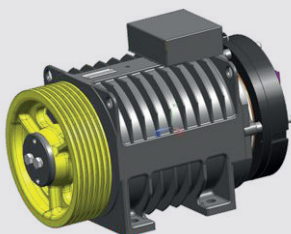

КОМПЛЕКТАЦИЯ И ОПЦИИ

STANDARD

Привод дверей кабины и двери шахты
ОАО «Могилевлифтмаш»
(опционально импортного производства)

COMFORT/COMFORT+

Привод дверей кабины и двери шахты импортного
производства
(опционально ОАО «Могилевлифтмаш»)

Лебёдка безредукторная

STANDARD

Станция управления УЛ

COMFORT/COMFORT+

Станция управления WISE 3000
(Monarch):

Inovance .

- плавность и комфорт поездки;
- простота и удобство монтажа и наладки;
- -сокращённое время движения между этажами;
- возможность настройки и диагностики с мобильного телефона;
- -уменьшенные габариты шкафа системы управления;
- малое количество проводов в шахте.

movel.eu.com

Высота кабины h-2200мм (опционально h-2100мм)