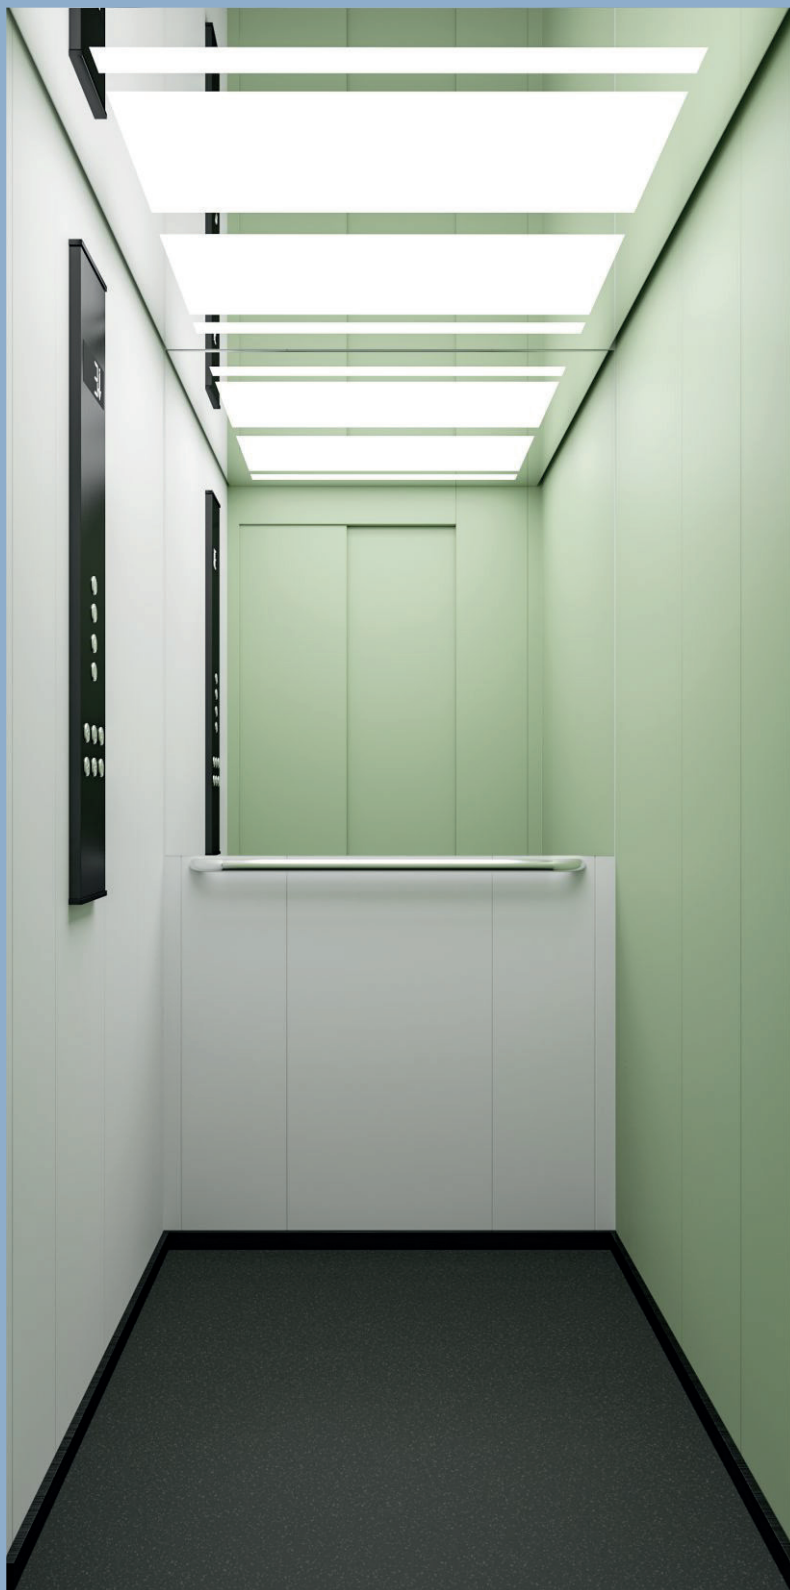

Стены	Бледно-зелёный	Серый
Двери	Бледно-зелёный	
Пост приказов	Нержавеющая сталь чёрная	
Отбойник	Нержавеющая сталь чёрная	
Пол	Чёрный ПВХ	
Зеркало	На всю ширину стены до поручня	
Поручень	Закруглённый, цилиндрический (нержавеющая сталь)