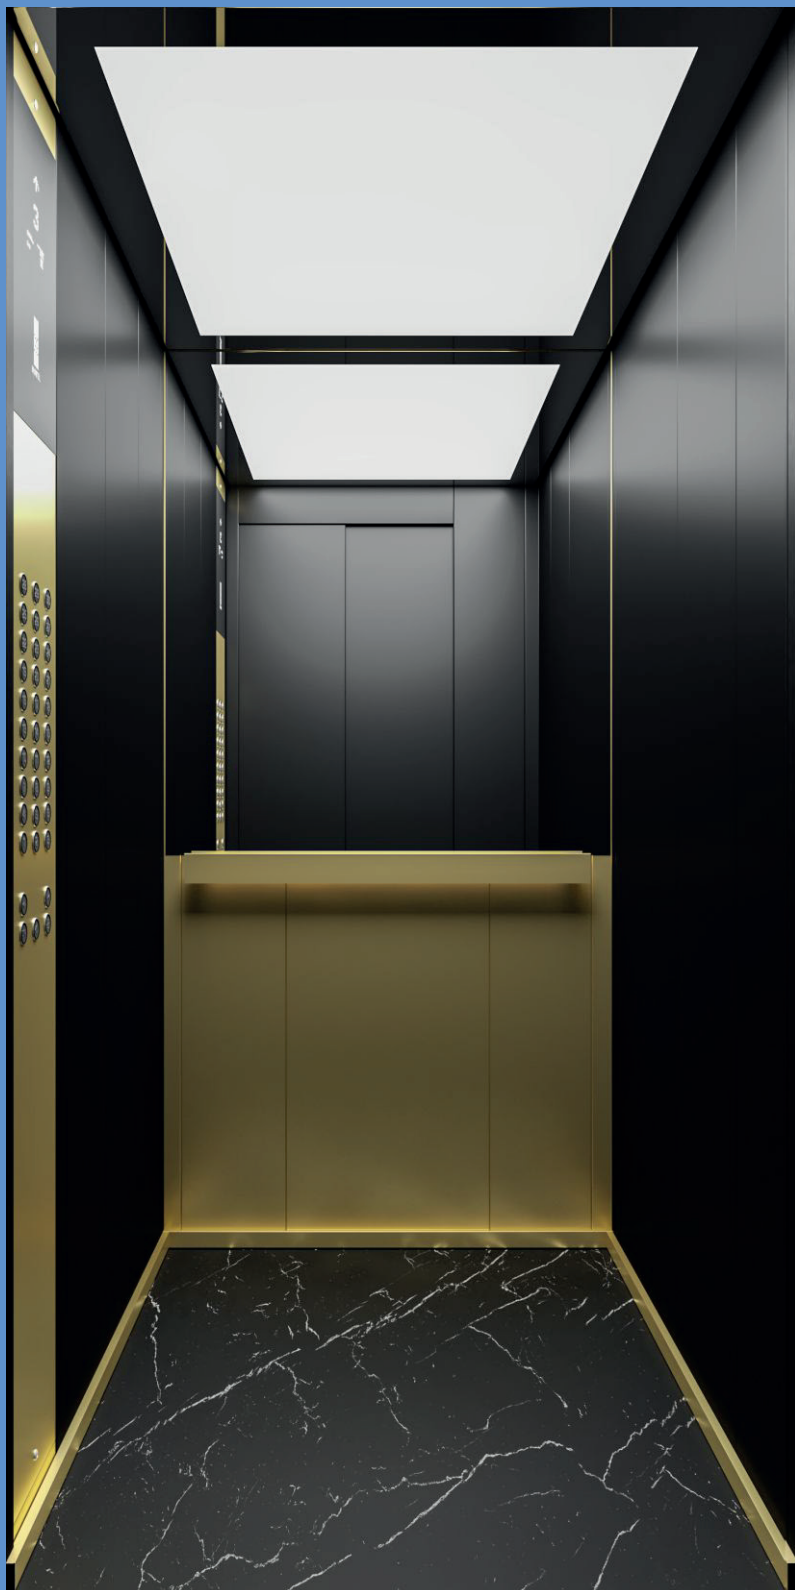

ЗОЛОТО

COMFORT

movel.eu.com