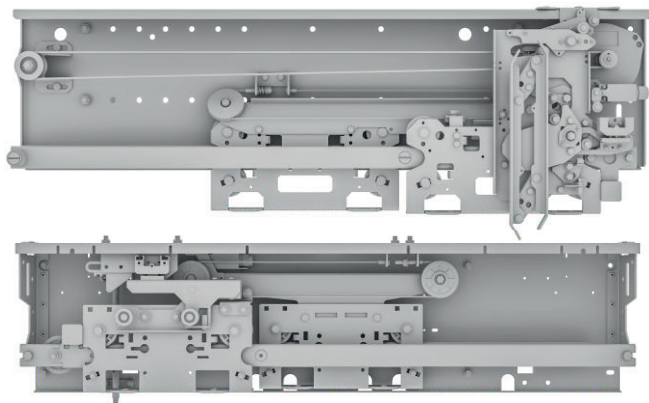

Закруглённый цилиндрический
(нержавеющая сталь серая)

Потолок
(с равномерным свечением)

Схема
материалов
кабины

КОМПЛЕКТАЦИЯ И ОПЦИИ

STANDARD

Привод дверей кабины и двери шахты
ОАО «Могилевлифтмаш»
(опционально импортного производства)