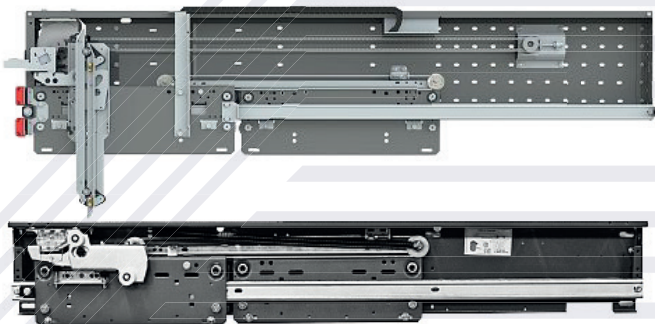

Лебёдка безредукторная