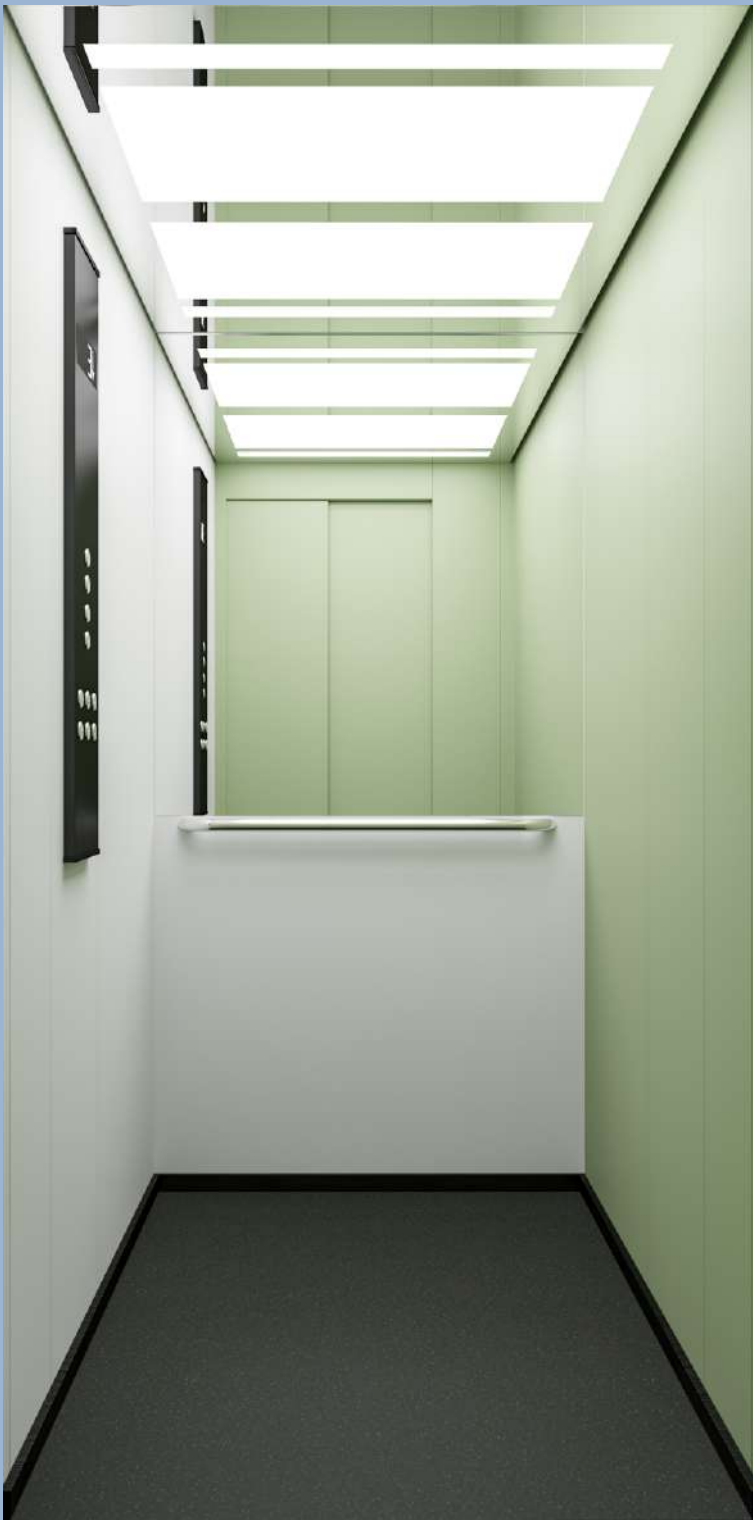

- Удобный монтаж

- Высота дверей кабины и шахты 2100мм

STANDARD

Стены

Бледно-зелёный

Серый

Двери

Бледно-зелёный