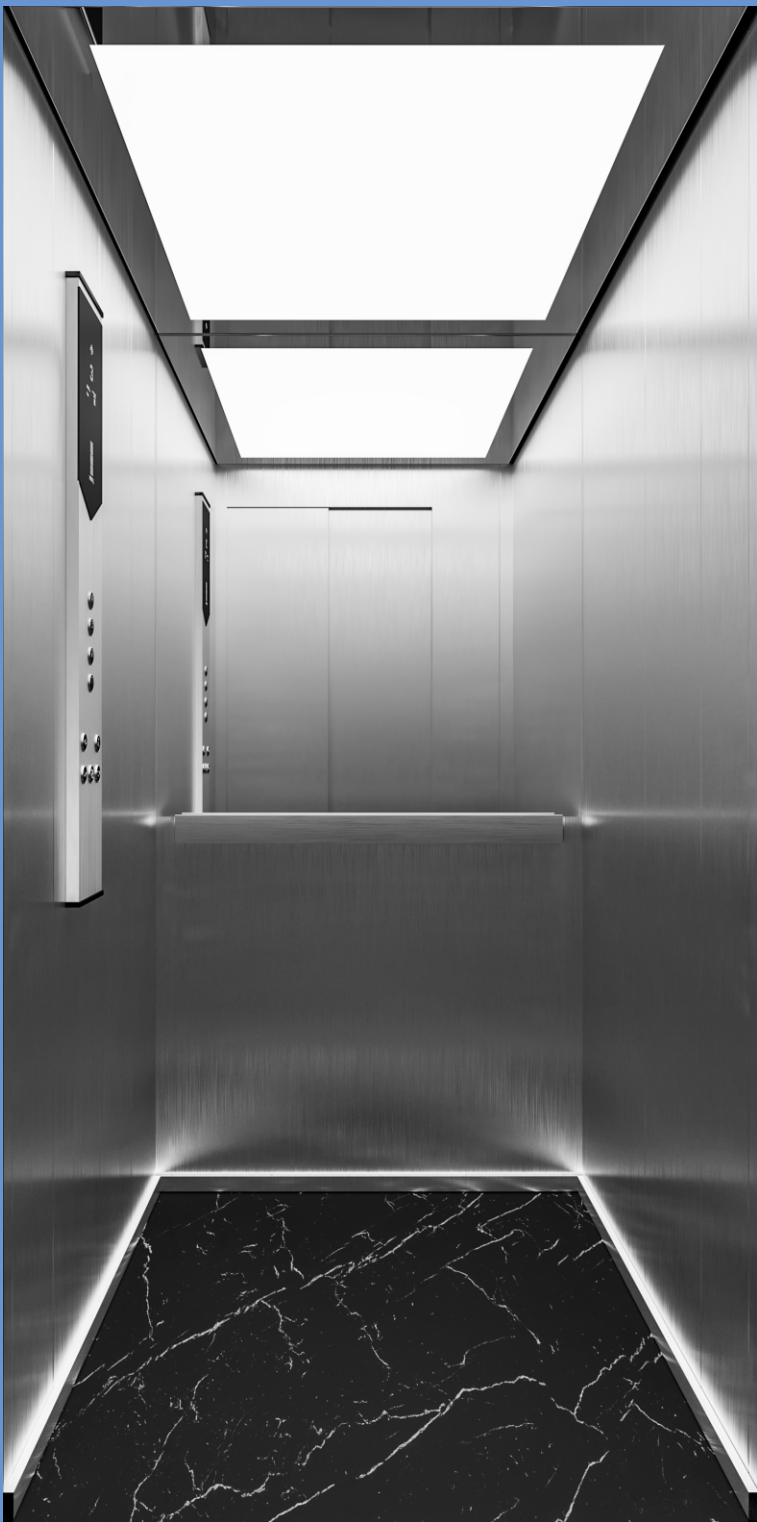

Стены

Нержавеющая сталь серая

Двери

Нержавеющая сталь серая

Пост приказов

Нержавеющая сталь серая

Отбойник

Нержавеющая сталь серая

Пол

Камень чёрный

Зеркало

На всю ширину стены до поручня

Поручень

Прямой, прямоугольный (нержавеющая сталь серая)

Потолок (с равномерным свечением)

Схема материалов кабины