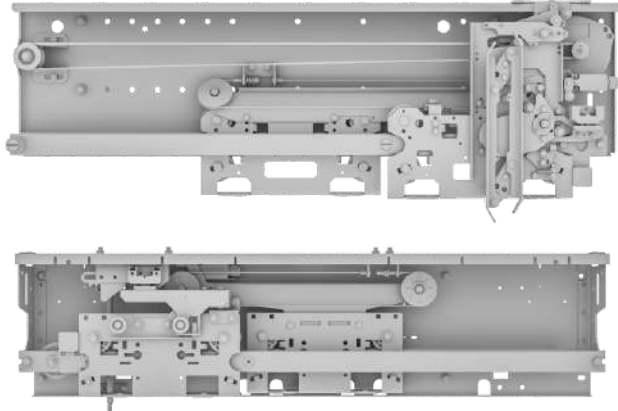

Закруглённый цилиндрический
(нержавеющая сталь серая)

Потолок
(с равномерным свечением)

Схема
материалов
кабины

STANDARD

COMFORT

COMFORT+

STANDARD

Привод дверей кабины и двери шахты
ОАО «Могилевлифтмаш»
(опционально импортного производства)