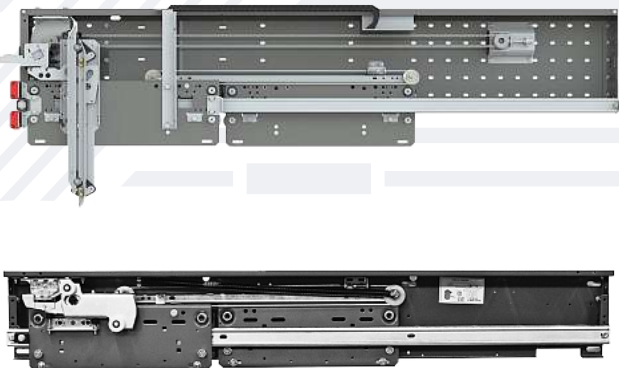

STANDARD

Привод дверей кабины и двери шахты
ОАО «Могилевлифтмаш»
(опционально импортного производства)

COMFORT/COMFORT+

Привод дверей кабины и двери шахты импортного
производства
(опционально ОАО «Могилевлифтмаш»)

STANDARD

Станция управления УЛ

COMFORT/COMFORT+

Станция управления WISE 3000
(Monarch) Inovance:

- плавность и комфорт поездки;
- простота и удобство монтажа и наладки;
- -сокращённое время движения между этажами;
- возможность настройки и диагностики с мобильного телефона;
- -уменьшенные габариты шкафа системы управления.